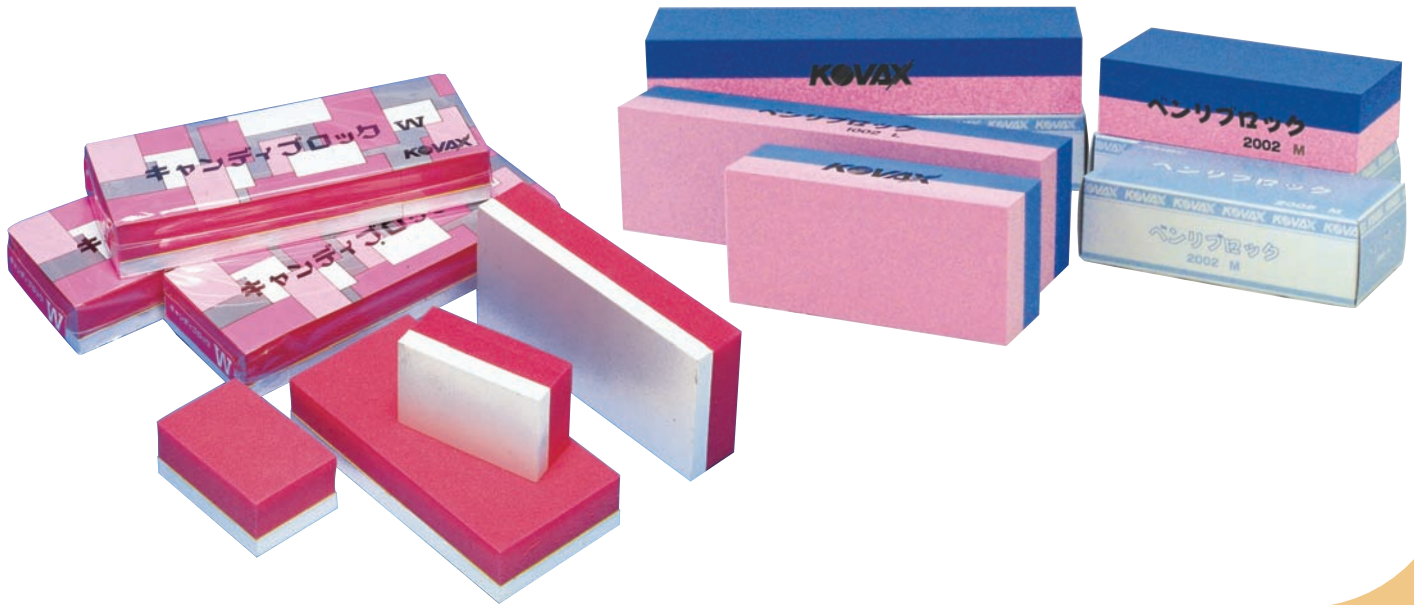

キャンディブロックW & ベンリブロック

水に入れても沈まない！2つのブロック
空研ぎにも、水研ぎにも、ご利用いただけます。

キャンディブロックW 特長

- ①ゴム面（ホワイト色）は、強硬でゴミ取りに最適です。
- ②スポンジ面（ピンク色）は、適度に柔軟性があり肌調整・足付け・中研ぎに使用することで、より美しく仕上げます。
- ③ポリパテ、サーフェサー研磨の平面・R面に良くなじみ、効果的に利用できます。

ベンリブロック 特長

- ①サンドペーパー用ブロックとして使用できます。
- ②サンドペーパーシート半裁用と、シート1/4カット用の、2サイズが用意されています。
- ③軽く、適度な硬さと厚さで手に良くなじみ、使いやすいブロックです。

キャンディブロックW 仕様・規格

品名CD	製品名	寸法 巾×長さ×厚み(mm)
9713	キャンディブロックW	70×45×30
		70×140×30

※この製品は、大小2個入り1つのセットになっています。