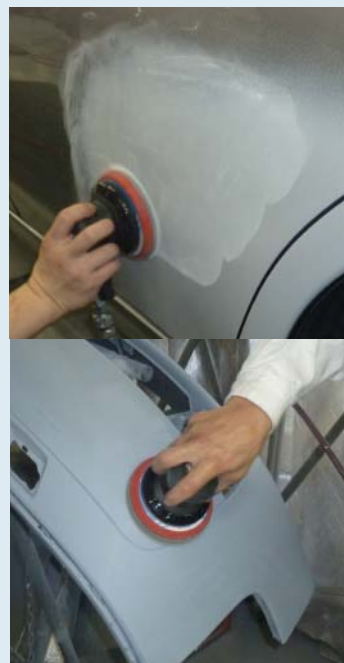

スーパーアシレックス レモン ディスク (K-800)

SuperAssilex[®] Lemon DISC

ダブルアクションサンダーで使用できるディスクタイプが新登場！！

◆用途

上塗り塗装前（カラーベース色決め部）の足付け・仕上げ研磨用

特にペーパー目の出やすい淡色メタリック塗装部の仕上げ研磨に有効です！

- 新品パーツの足付け仕上げ研磨
- プラサフの仕上げ研磨
- バンパーの足付け仕上げ研磨

◆特長

- サンダーで使用するによってP1000相当の均一な目に仕上げることができます！
- ダブルアクションサンダーでの研磨が可能になり、大幅な労力軽減と時間短縮を実現！
- 空研ぎで研磨できますので作業しながら研磨面の確認ができます！

◆製品規格

- サイズ： Φ125mm
- 仕様： P-0(穴なし) P-9(穴有り)

- 包装入数：100枚/パッケージ

◆推奨パッド

スーパーアシレパッドMW スーパーアシレパッドMW-H
P-0(穴なし) P-9(穴有り) P-0(穴なし) P-9(穴有り)